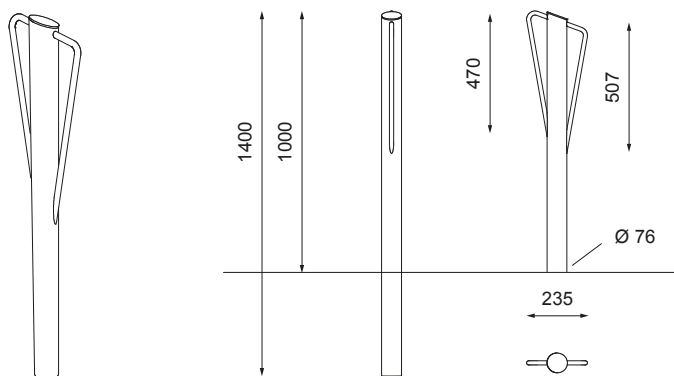

SINUS

MATERIAL & UTFÖRANDE

Stål. Varmförzinkat alternativt varmförzinkat och pulverlackerat.

FÄRG

Färgkod A

MÅTT

Höjd: 1000 mm

Diameter: Ø76 mm

ANTAL CYKELPLATSER

1-2

FASTSÄTTNING

Nedgjutning, Fastbultning

FUNKTION

Hjulhållare, Ramlösning

RELATERADE PRODUKTER

Isotop cykelpollare

Primär cykelpollare

DESIGN

Smekab

SINUS (nedgjutning)