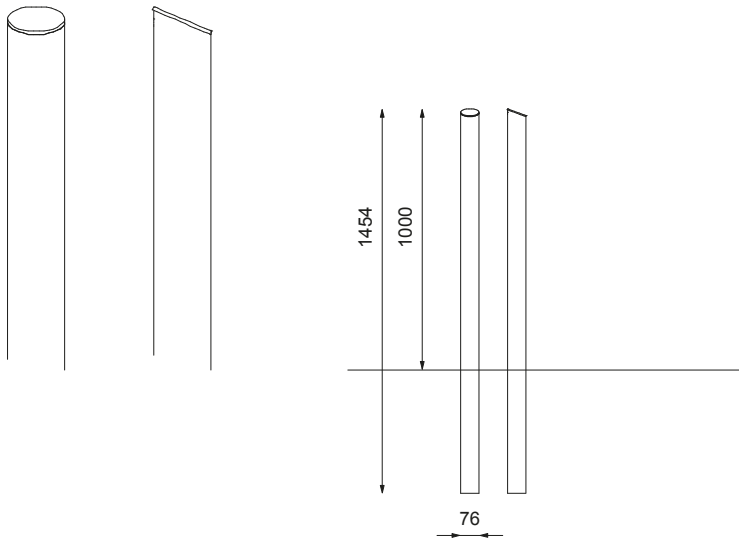

DIAGONAL

MATERIAL & UTFÖRANDE

Stål. Varmförzinkat alternativt
varmförzinkat och pulverlackerat.

FÄRG

Se färginformation för produkt på
www.smekabcitylife.se

MÅTT

Höjd: 1000 mm
Diameter: Ø76 mm

FUNKTION

Fast montage

FASTSÄTTNING

Nedgjutning

DESIGN

Smekab