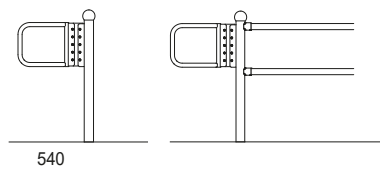

ADAPTER ELEFANTÖRA