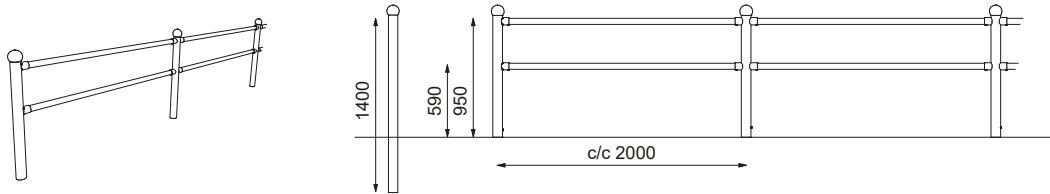

ADAPTER

MATERIAL & UTFÖRANDE

Stål. Varmförzinkat alternativt varmförzinkat och pulverlackerat.

FÄRG

Se färginformation för produkt på www.smekabcitylife.se

MÅTT

Höjd: 950 mm
Längd: c/c 2000 mm
Diameter: Stolpe Ø76 mm. Handedarrör Ø48 mm.

FASTSÄTTNING

Fastbultning, Nedgrävning.

TILLBEHÖR

Golffundament, Väggfundament, Nedgrävningsfundament.

RELATERAD PRODUKT

Adapter Rabattskydd

DESIGN

Smekab

ADAPTER stolpe med kula