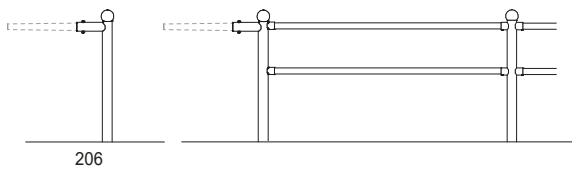

Räckesavslut för tågperonger

ADAPTER SNABEL STOLPE (*snabel ingår inte*)