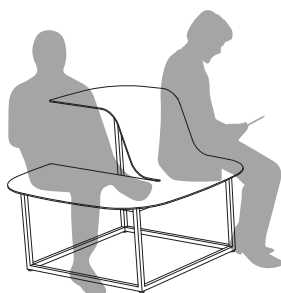

MANTA

MATERIAL & UFÖRANDE: Stomme: Stål. Förzinkat och pulverlackerat.
Sits och bordsyta: Aluminium. Pulverlackerering.

VARIANTER: Pall/Bord, Stol, Stol med inbyggd bordsyta

FASTSÄTTNING: Fristående, Fastbultning mot mark.

FÄRGALTERNATIV: Se färginformation för produkt på www.smekabcitylife.se

DESIGN: Lucie Koldová

DESIGNUTMÄRKELSE: Red Dot Design Award Winner 2020

MNT210

MNT250