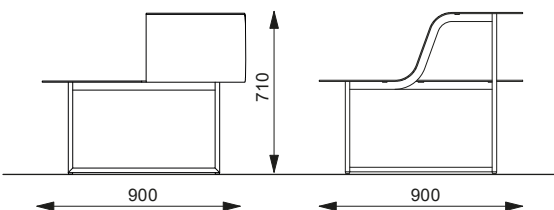

MANTA

MATERIAL & UFÖRANDE: Stomme: Stål. Förzinkat och pulverlackerat.
Sits och bordsyta: Aluminium. Pulverlackerering.

VARIANTER: Pall/Bord, Stol, Stol med inbyggd bordsyta

FASTSÄTTNING: Fristående, Fastbultning mot mark.

FÄRGALTERNATIV: Se färginformation för produkt på www.smekabcitylife.se

DESIGN: Lucie Koldová

DESIGNUTMÄRKELSE: Red Dot Design Award Winner 2020

MNT210

MNT270