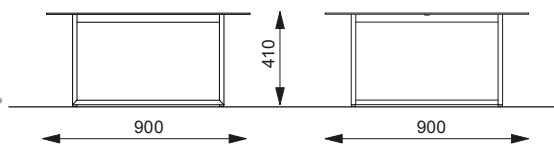

MANTA

MATERIAL & UFÖRANDE: Stomme: Stål. Förzinkat och pulverlackerat.
Sits och bordsyta: Aluminium. Pulverlackerering.

VARIANTER: Pall/Bord, Stol, Stol med inbyggd bordsyta

FASTSÄTTNING: Fristående, Fastbultning mot mark.

FÄRGALTERNATIV: Se färginformation för produkt på www.smekabcitylife.se

DESIGN: Lucie Koldová

DESIGNUTMÄRKELSE: Red Dot Design Award Winner 2020

MNT210