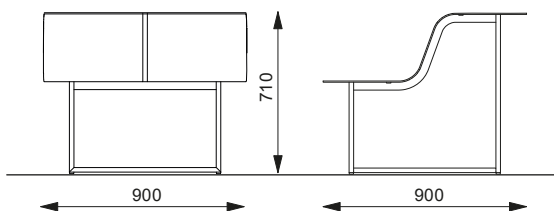

MANTA

MATERIAL & UFÖRANDE: Stomme: Stål. Förzinkat och pulverlackerat.
Sits och bordsyta: Aluminium. Pulverlackerering.

VARIANTER: Pall/Bord, Stol, Stol med inbyggd bordsyta

FASTSÄTTNING: Fristående, Fastbultning mot mark.

FÄRGALTERNATIV: Se färginformation för produkt på www.smekabcitylife.se

DESIGN: Lucie Koldová

DESIGNUTMÄRKELSE: Red Dot Design Award Winner 2020

MNT210

MNT250