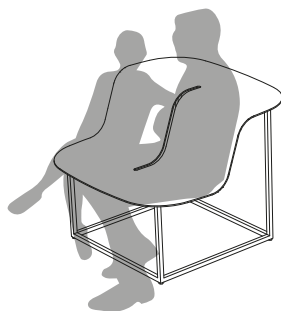

MANTA

MATERIAL & UFÖRANDE: Stomme: Stål. Förzinkat och pulverlackerat.
Sits och bordsyta: Aluminium. Pulverlackerering.

VARIANTER: Pall/Bord, Stol, Stol med inbyggd bordsyta

FASTSÄTTNING: Fristående, Fastbultning mot mark.

FÄRGALTERNATIV: Se färginformation för produkt på www.smekabcitylife.se

DESIGN: Lucie Koldová

DESIGNUTMÄRKELSE: Red Dot Design Award Winner 2020

MNT210