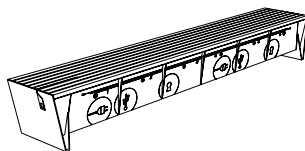

EBLOCQ

Bänken EBLOCQ ger oss fler funktioner än att bara vara en sitttyta. Den erbjuder låsbara förvaringsutrymmen och laddfunktion för mobiltelefon, surfplatta och elcykelbatteri.

EBLOCQ är utrustad med låsbara förvaringsboxar under sittytan. Varje box är upplyst och konstruerad för att rymma en cykelhjälm. I förvaringsutrymmena finns 230V-uttag för laddning av elcykelbatteri och USB-uttag för laddning av mobiltelefon eller surfplatta.

På bänkens kortsida finns ett externt USB-uttag som också ger möjlighet till laddning av mobiltelefon.

EBLOCQ

Material & Utförande	Stomme: Stål. Förzinkat och pulverlackerat. Sits: Jatoba (FSC certifierad). USB-uttag på bänkens utsida för laddning av mobiltelefon eller surfplatta.
Förvaringsutrymmen	6 styck låsta förvaringsboxar. Varje box har 230V-uttag för laddning av elcykelbatteri, och USB-uttag för laddning av mobiltelefon eller surfplatta.
Lås	Nyckel eller Kodlås på förvaringsboxar.
Fastsättning	Fristående, Fastbultning mot mark.
Färgalternativ	Se färginformation för produkt på www.smekabcitylife.se
Relaterade produkter	BLOCQ
Design	David Karásek

USB-laddare

Elcykel-laddare

Bänk med låsbara förvaringsboxar. Nyckellås.

EBQ110-01t

Bänk med låsbara förvaringsboxar. Kodlås.

EBQ110-02t