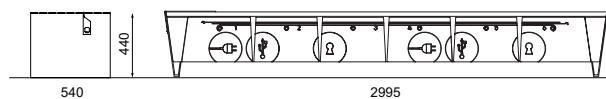

EBQ110-01t