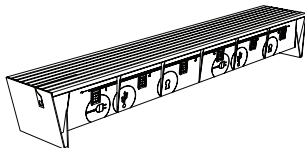

EBLOCQ

Bänken EBLOCQ ger oss fler funktioner än att bara vara en sitttyta. Den erbjuder låsbara förvaringsutrymmen och laddfunktion för mobiltelefon, surfplatta och elcykelbatteri.

EBLOCQ är utrustad med låsbara förvaringsboxar under sittytan. Varje box är upplyst och konstruerad för att rymma en cykelhjälm. I förvaringsutrymmena finns 230V-uttag för laddning av elcykelbatteri och USB-uttag för laddning av mobiltelefon eller surfplatta.

På bänkens kortsida finns ett externt USB-uttag som också ger möjlighet till laddning av mobiltelefon.

EBLOCQ

Material & Utförande	Stomme: Stål. Förzinkat och pulverlackerat. Sits: Jatoba (FSC certifierad). USB-uttag på bänkens utsida för laddning av mobiltelefon eller surfplatta.
Förvaringsutrymmen	6 styck låsta förvaringsboxar. Varje box har 230V-uttag för laddning av elcykelbatteri, och USB-uttag för laddning av mobiltelefon eller surfplatta.
Lås	Nyckel eller Kodlås på förvaringsboxar.
Fastsättning	Fristående, Fastbultning mot mark.
Färgalternativ	Se färginformation för produkt på www.smekabcitylife.se
Relaterade produkter	BLOCQ
Design	David Karásek

USB-laddare

Elcykel-laddare

Bänk med låsbara förvaringsboxar. Nyckellås.

EBQ110-01t

Bänk med låsbara förvaringsboxar. Kodlås.

EBQ110-02t