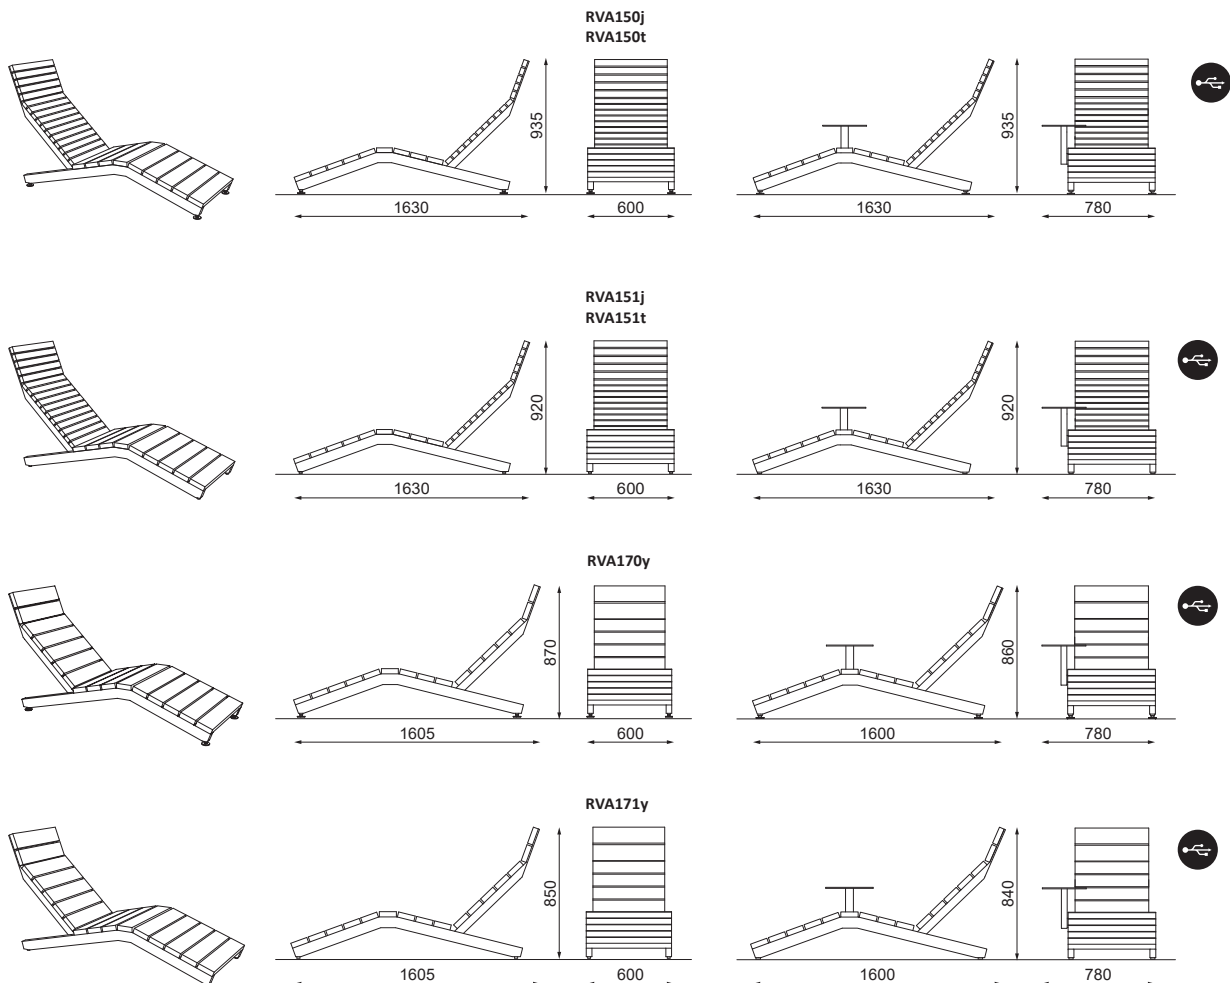

RIVAGE

Material & Uförande	Stomme: Stål. Förzinkat och pulverlackerat Sits/Ryggstöd: Jatoba FSC-certifierad, Resysta träersättning, Värmebehandlat trä (ThermoAsh), Stålrribbor (förzinkat och pulverlackerat), Rostfria stålrribbor. Bord: Stål. Förzinkat och pulverlackerat.
Färgalternativ	Se färginformation för produkt på www.smekabcitylife.se
Varianter	Stol, Stol och bord, Stol och bord med USB-laddare
Bredd	600-780 mm
Höjd	850-935 mm
Längd	1600-1670 mm
Fastsättning	Fristående på ställbara fötter: (RVA150, RVA170, RVA250). Fastbultning mot mark: (RVA151, RVA171, RVA251).
Tillbehör	Bjälklagsfundament
Design	David Karásek, Radek Hegmon

Sits/Rygg: t - Jatoba trä, y - Resysta träersättning, j - Värmebehandlat trä (ThermoAsh), Rundstål, n - Rostfria stålrribbor

Tillval bord: RVAxxx-10-
Tillval USB-laddare i bord: RVAxxx-10-U