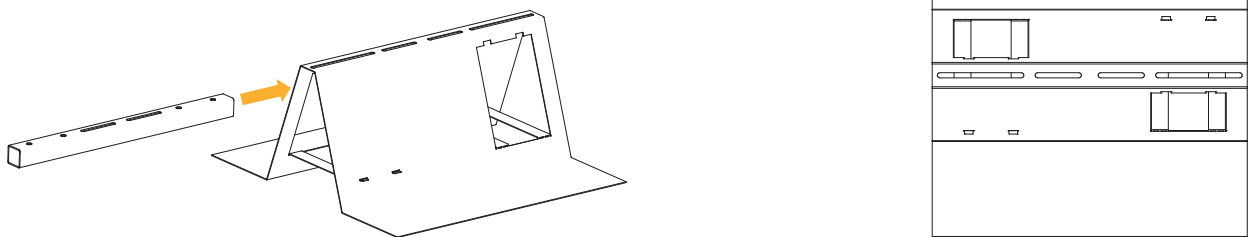

FUNDAMENT för mmcitémöbler

Nedgrävningfundament

Nedgrävningfundament med monteringsfäste för singelben

Nedgrävningfundament - soffa med dubbelben

Nedgrävningfundament - soffa med singelben

NEDGRÄVNINGSFUNDAMENT för mmcitémöbler

Fundament för nedgrävning i marken. Nedgrävningfundamenten är framtagna för enkel och smidig förankring av parksoffor och bänkar av märket mmcité.

Fundamenten säljs parvis.

MONTERING:

Monteringsavstånd mellan fundament: minimum c/c 550 mm. Gräv hål och tillpassa parkmöbel och fundament. Förankra möbelben i fundamentet med medföljande skruv, mutter och bricka. Fyll igen och hårdpacka runt fundamentet.

MATERIAL:

Varmförzinkat stål

DIMENSIONER (BxHxL):

750 mm x 350 mm x 770 mm.

VARIANT:

Fundament för möbel med dubbelben, fundament för möbel med singelben.

ANVÄNDNINGSSOMRÅDE:

Fundament för nedgrävning i marken.