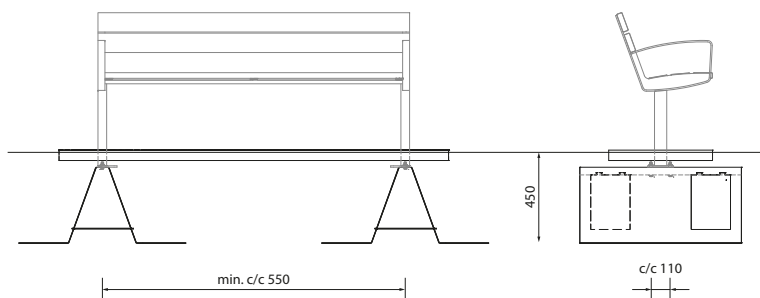

Nedgrävningfundament - soffa med singelben

NEDGRÄVNINGSFUNDAMENT för mmcitémöbler

Fundament för nedgrävning i marken. Nedgrävningfundamenten är framtagna för enkel och smidig förankring av parksoffor och bänkar av märket mmcité.

Fundamenten säljs parvis.

MONTERING:

Monteringsavstånd mellan fundament: minimum c/c 550 mm. Gräv hål och tillpassa parkmöbel och fundament. Förankra möbelben i fundamentet med medföljande skruv, mutter och bricka. Fyll igen och hårdpacka runt fundamentet.

MATERIAL:

Varmförzinkat stål

DIMENSIONER (BxHxL):

750 mm x 350 mm x 770 mm.

VARIANT:

Fundament för möbel med dubbelben, fundament för möbel med singelben.

ANVÄNDNINGSSOMRÅDE:

Fundament för nedgrävning i marken.

FUNDAMENTET REKOMMENDERAS TILL FÖLJANDE PRODUKTER:

Soffor/Bänkar av märket mmcité.