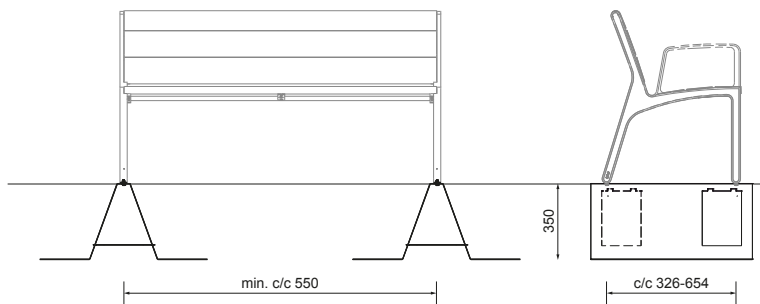

Nedgrävningfundament - soffa med dubbelben