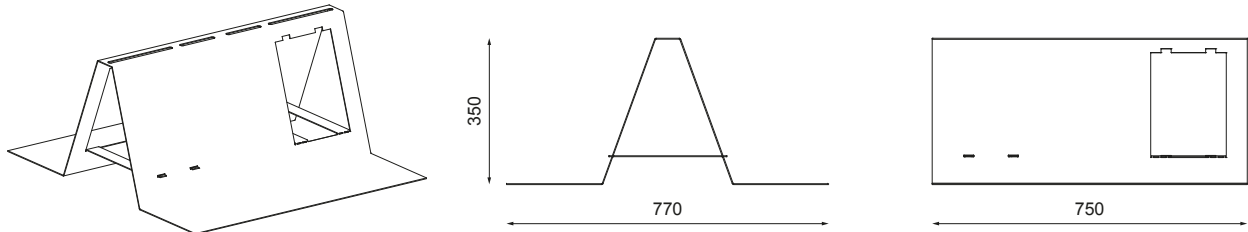

FUNDAMENT för mmcitémöbler

Nedgrävningfundament

Nedgrävningfundament med monteringsfäste för singelben

Nedgrävningfundament - soffa med dubbelben

Nedgrävningfundament - soffa med singelben

NEDGRÄVNINGSFUNDAMENT för mmcitémöbler

Fundament för nedgrävning i marken. Nedgrävningfundamenten är framtagna för enkel och smidig förankring av parksoffor och bänkar av märket mmcité.

Fundamenten säljs parvis.

MONTERING:

Monteringsavstånd mellan fundament: minimum c/c 550 mm. Gräv hål och tillpassa parkmöbel och fundament. Förankra möbelben i fundamentet med medföljande skruv, mutter och bricka. Fyll igen och hårdpacka runt fundamentet.

MATERIAL:

Varmförzinkat stål

DIMENSIONER (BxHxL):

750 mm x 350 mm x 770 mm.

VARIANT:

Fundament för möbel med dubbelben, fundament för möbel med singelben.

ANVÄNDNINGSSOMRÅDE:

Fundament för nedgrävning i marken.