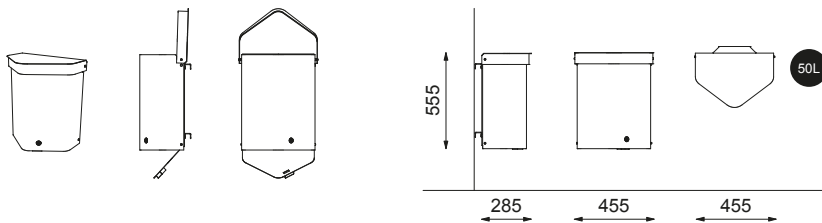

FELIX

FELIX för montering på vägg eller stolpe

FELIX med bottentömning

Material: Stomme: Stål. Varmförzinkat alternativt elförzinkat och pulverlackerat.
 Volym: 50L
 Avfallsbehållare: Avsedd för användning med soppåse
 Färg: Se färginformation för produkt på www.smekabcitylife.se
 Variant: Bottentömning
 Fastsättning: Mot vägg, på stolpe