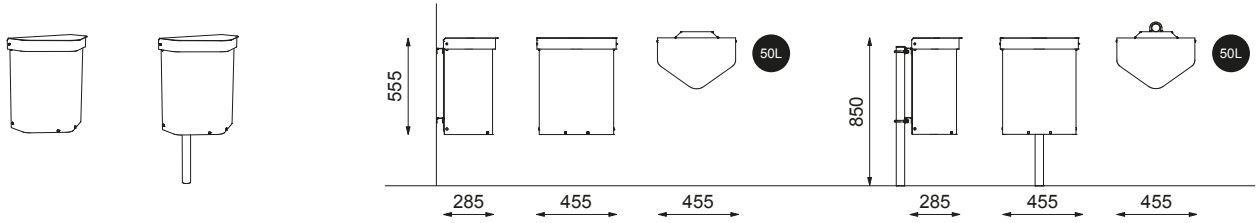

FELIX

FELIX för montering på vägg eller stolpe

FELIX med bottentömning

Material: Stomme: Stål. Varmförzinkat alternativt elförzinkat och pulverlackerat.
 Volym: 50L
 Avfallsbehållare: Avsedd för användning med soppåse
 Färg: Se färginformation för produkt på www.smekabcitylife.se
 Variant: Bottentömning
 Fastsättning: Mot vägg, på stolpe