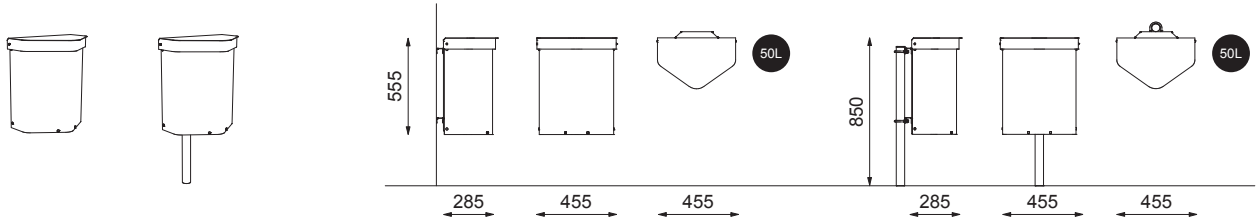

## FELIX för montering på vägg eller stolpe

## FELIX med botten tömning

Material: Stomme: Stål. Varmförzinkat alternativt elförzinkat och pulverlackerat.  
 Volym: 50L  
 Avfallsbehållare: Avsedd för användning med soppåse  
 Färg: Se färginformation för produkt på [www.smekabcitylife.se](http://www.smekabcitylife.se)  
 Variant: Bottentömning  
 Fastsättning: Mot vägg, på stolpe