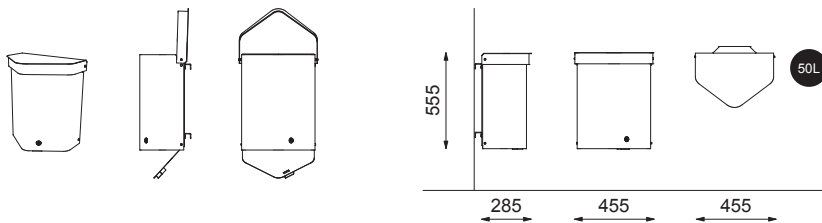

## FELIX för montering på vägg eller stolpe

## FELIX med botten tömning

Material: Stomme: Stål. Varmförzinkat alternativt elförzinkat och pulverlackerat.  
 Volym: 50L  
 Avfallsbehållare: Avsedd för användning med soppåse  
 Färg: Se färginformation för produkt på [www.smekabcitylife.se](http://www.smekabcitylife.se)  
 Variant: Bottentömning  
 Fastsättning: Mot vägg, på stolpe