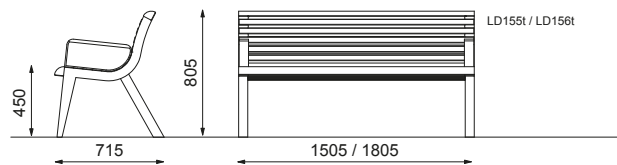

DIVA

MATERIAL & UTFÖRANDE

Stomme: Stål. Förzinkat och pulverlackerat.
Sits och ryggstöd (trä): FSC-certifierad Jatoba.
Bordstomme: Stål. Förzinkat och pulverlackerat.
Bordsskiva (ribbor): FSC-certifierad Jatoba.

MÅTT

Bredd: Soffa: 700 mm, 1220 mm. Bord: 740 mm.
Höjd: Soffa: 750 mm, 805 mm.
Bord: 720 mm, 730 mm.
Längd: Soffa: 1505 mm, 1805 mm, 1510 mm,
1810 mm. Bord: 1500 mm, 1800 mm.
Sitthöjd: Soffa: 450 mm.

FÄRG

Färgkod B

VARIANT

Soffa, Bord

FASTSÄTTNING

Fristående, fastbultning

TILLBEHÖR

Nedgrävningsfundament för mmcité-soffor

DESIGN

David Karásek, Radek Hegmon

Märket för ansvarfullt skogsbruk