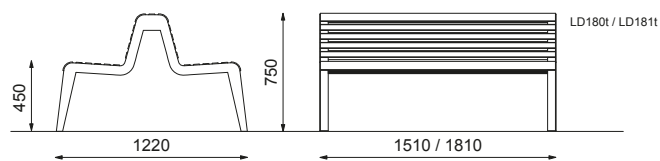

DIVA

MATERIAL & UTFÖRANDE

Stomme: Stål. Förzinkat och pulverlackerat.
Sits och ryggstöd (trä): FSC-certifierad Jatoba.
Bordstomme: Stål. Förzinkat och pulverlackerat.
Bordsskiva (ribbor): FSC-certifierad Jatoba.

MÅTT

Bredd: Soffa: 700 mm, 1220 mm. Bord: 740 mm.
Höjd: Soffa: 750 mm, 805 mm.
Bord: 720 mm, 730 mm.
Längd: Soffa: 1505 mm, 1805 mm, 1510 mm,
1810 mm. Bord: 1500 mm, 1800 mm.
Sitthöjd: Soffa: 450 mm.

FÄRG

Färgkod B

VARIANT

Soffa, Bord

FASTSÄTTNING

Fristående, fastbultning

TILLBEHÖR

Nedgrävningsfundament för mmcité-soffor

DESIGN

David Karásek, Radek Hegmon

Märket för ansvarfullt skogsbruk