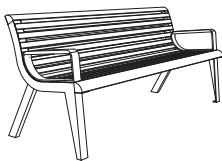

DIVA

MATERIAL & UTFÖRANDE

Stomme: Stål. Förzinkat och pulverlackerat.
Sits och ryggstöd (trä): FSC-certifierad Jatoba.
Bordstomme: Stål. Förzinkat och pulverlackerat.
Bordsskiva (ribbor): FSC-certifierad Jatoba.

MÅTT

Bredd: Soffa: 700 mm, 1220 mm. Bord: 740 mm.
Höjd: Soffa: 750 mm, 805 mm.
Bord: 720 mm, 730 mm.
Längd: Soffa: 1505 mm, 1805 mm, 1510 mm,
1810 mm. Bord: 1500 mm, 1800 mm.
Sitthöjd: Soffa: 450 mm.

FÄRG

Färgkod B

VARIANT

Soffa, Bord

FASTSÄTTNING

Fristående, fastbultning

TILLBEHÖR

Nedgrävningsfundament för mmcité-soffor

DESIGN

David Karásek, Radek Hegmon

Märket för ansvarfullt skogsbruk