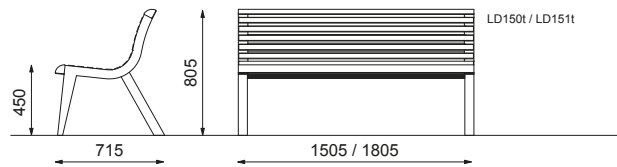

DIVA

MATERIAL & UTFÖRANDE

Stomme: Stål. Förzinkat och pulverlackerat.
Sits och ryggstöd (trä): FSC-certifierad Jatoba.
Bordstomme: Stål. Förzinkat och pulverlackerat.
Bordsskiva (ribbor): FSC-certifierad Jatoba.

MÅTT

Bredd: Soffa: 700 mm, 1220 mm. Bord: 740 mm.
Höjd: Soffa: 750 mm, 805 mm.
Bord: 720 mm, 730 mm.
Längd: Soffa: 1505 mm, 1805 mm, 1510 mm,
1810 mm. Bord: 1500 mm, 1800 mm.
Sitthöjd: Soffa: 450 mm.

FÄRG

Färgkod B

VARIANT

Soffa, Bord

FASTSÄTTNING

Fristående, fastbultning

TILLBEHÖR

Nedgrävningsfundament för mmcité-soffor

DESIGN

David Karásek, Radek Hegmon

Märket för ansvarfullt skogsbruk