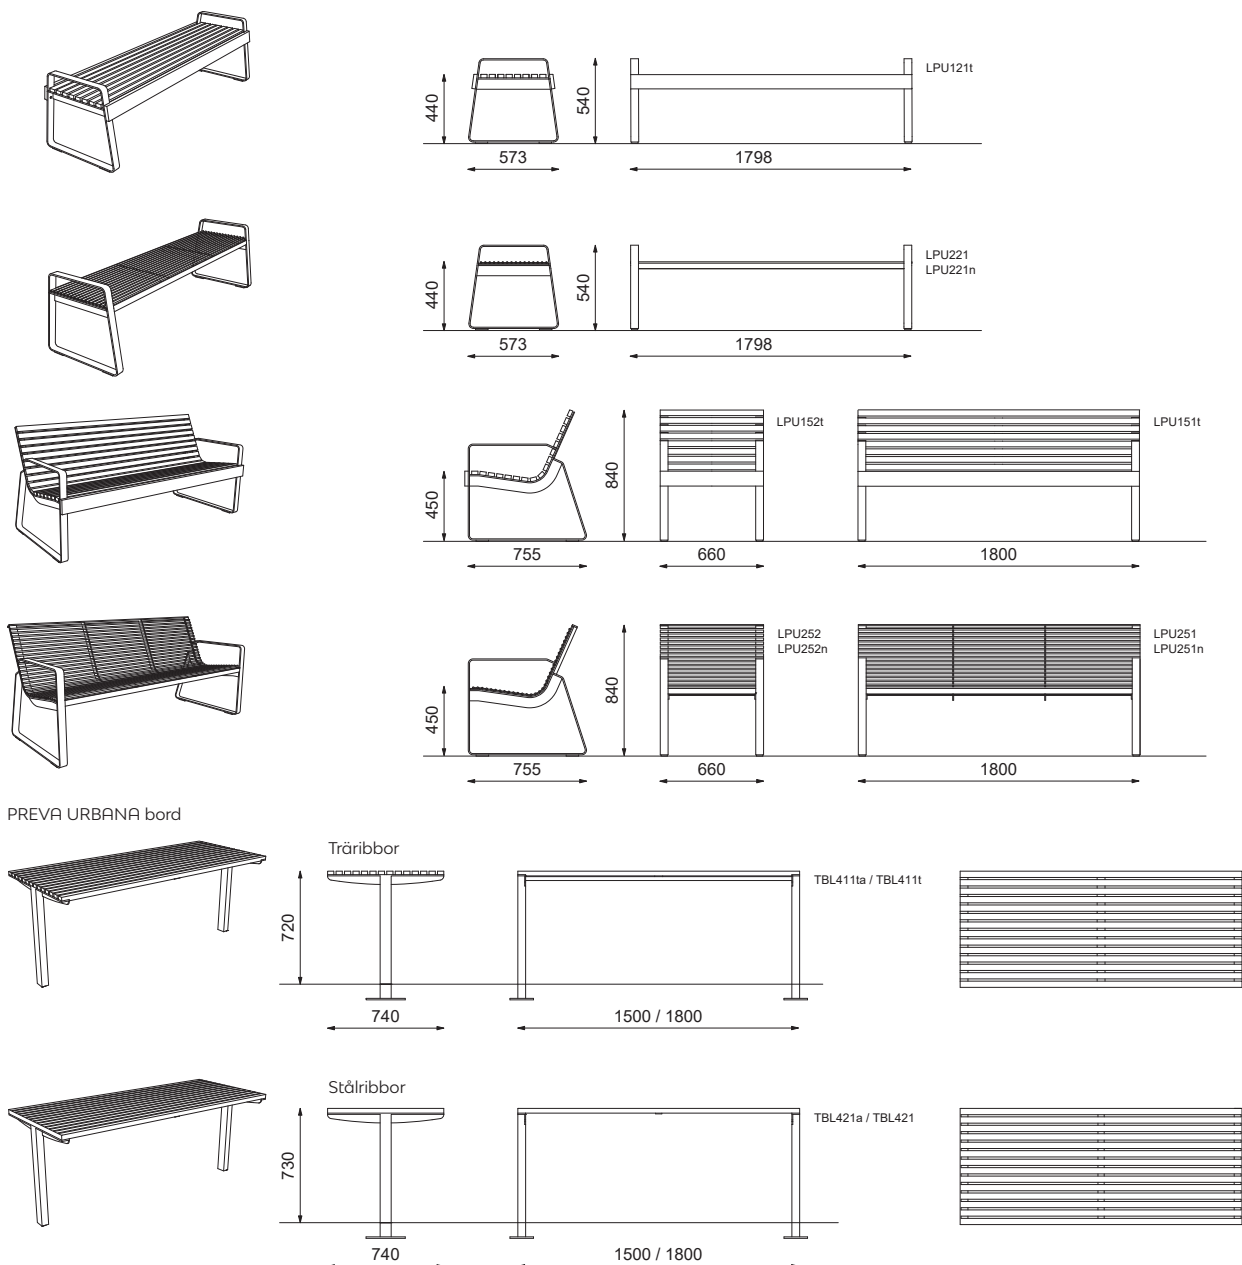

PRODUKTNAMN

Material & Uförande	Stomme: Stål. Förzinkat och pulverlackerat. Sits/Ryggstöd: Jatoba (t), Rundstål, Rostfritt stål (n). Bordstomme: Stål. Förzinkat och pulverlackerat. Bordsskiva (ribbor): Jatoba, Stål (lackerat). Trädetaljer i FSC-certifierad Jatoba.
Färgalternativ	Se färginformation för produkt på www.smekabcitylife.se
Varianter	Bänk, Stol, Soffa, Bord
Bredd	Bänk: 573 mm. Stol/Soffa: 755 mm. Bord: 740 mm.
Höjd	Stol/Soffa: 840 mm. Bord: 720 mm, 730 mm.
Längd	Stol: 660 mm. Bänk/Soffa: 1800 mm. Bord: 1500 mm, 1800 mm.
Sitthöjd	Bänk: 440 mm. Stol/Soffa: 450 mm.
Fastsättning	Fristående, fastbultning.
Design	David Karásek, Radek Hegmon

Märket för ansvarfullt skogsbruk

PREVA URBANA bord