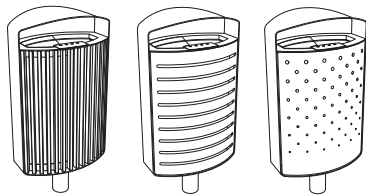

LENA

LENA papperskorg är ett utmärkt exempel på hur behovet av rejäla volymer kan kombineras med smakfull, modern design. Finns i flera alternativa utföranden med solida träribbor, spaltförsedd eller perforerad plåt i gavaniserat eller rostfritt stål. Papperskorgen kan monteras både mot mark och på vägg och finns i två volymer, 35 liter och 75 liter. Tömningsarbete underlättas av en dörr som öppnas i sidled. Dörren är låsbar.

LENA

MATERIAL & UTFÖRANDE

Stomme: Stål. Förzinkat och pulverlackerat.
Hölje/Beklädnad: Jatoba träribbor (t) Rostfritt stål (n), Slitsad eller perforerad plåt (förzinkat och pulverlackerat stål).
Trädetaljer i FSC-certifierad Jatoba.

AVFALLSBEHÅLLARE

Inre avfallsbehållare i förzinkat stål.

MÅTT

Bredd: 445 mm, 570 mm

Höjd: 1070 mm

Djup: 360 mm, 410 mm

VOLYM

35 L, 75 L

FÄRG:

Färgkod B

FASTSÄTTNING

Fastbultning mot mark eller på vägg

DESIGN

David Karásek, Radek Hegmon

Märket för
ansvarfullt
skogsbruk

Jatoba träribbor (t), Rostfritt stål (n), Slitsad eller perforerad plåt i pulverlackerat stål (-)