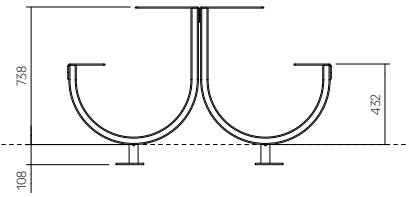

DAR200, DAR201