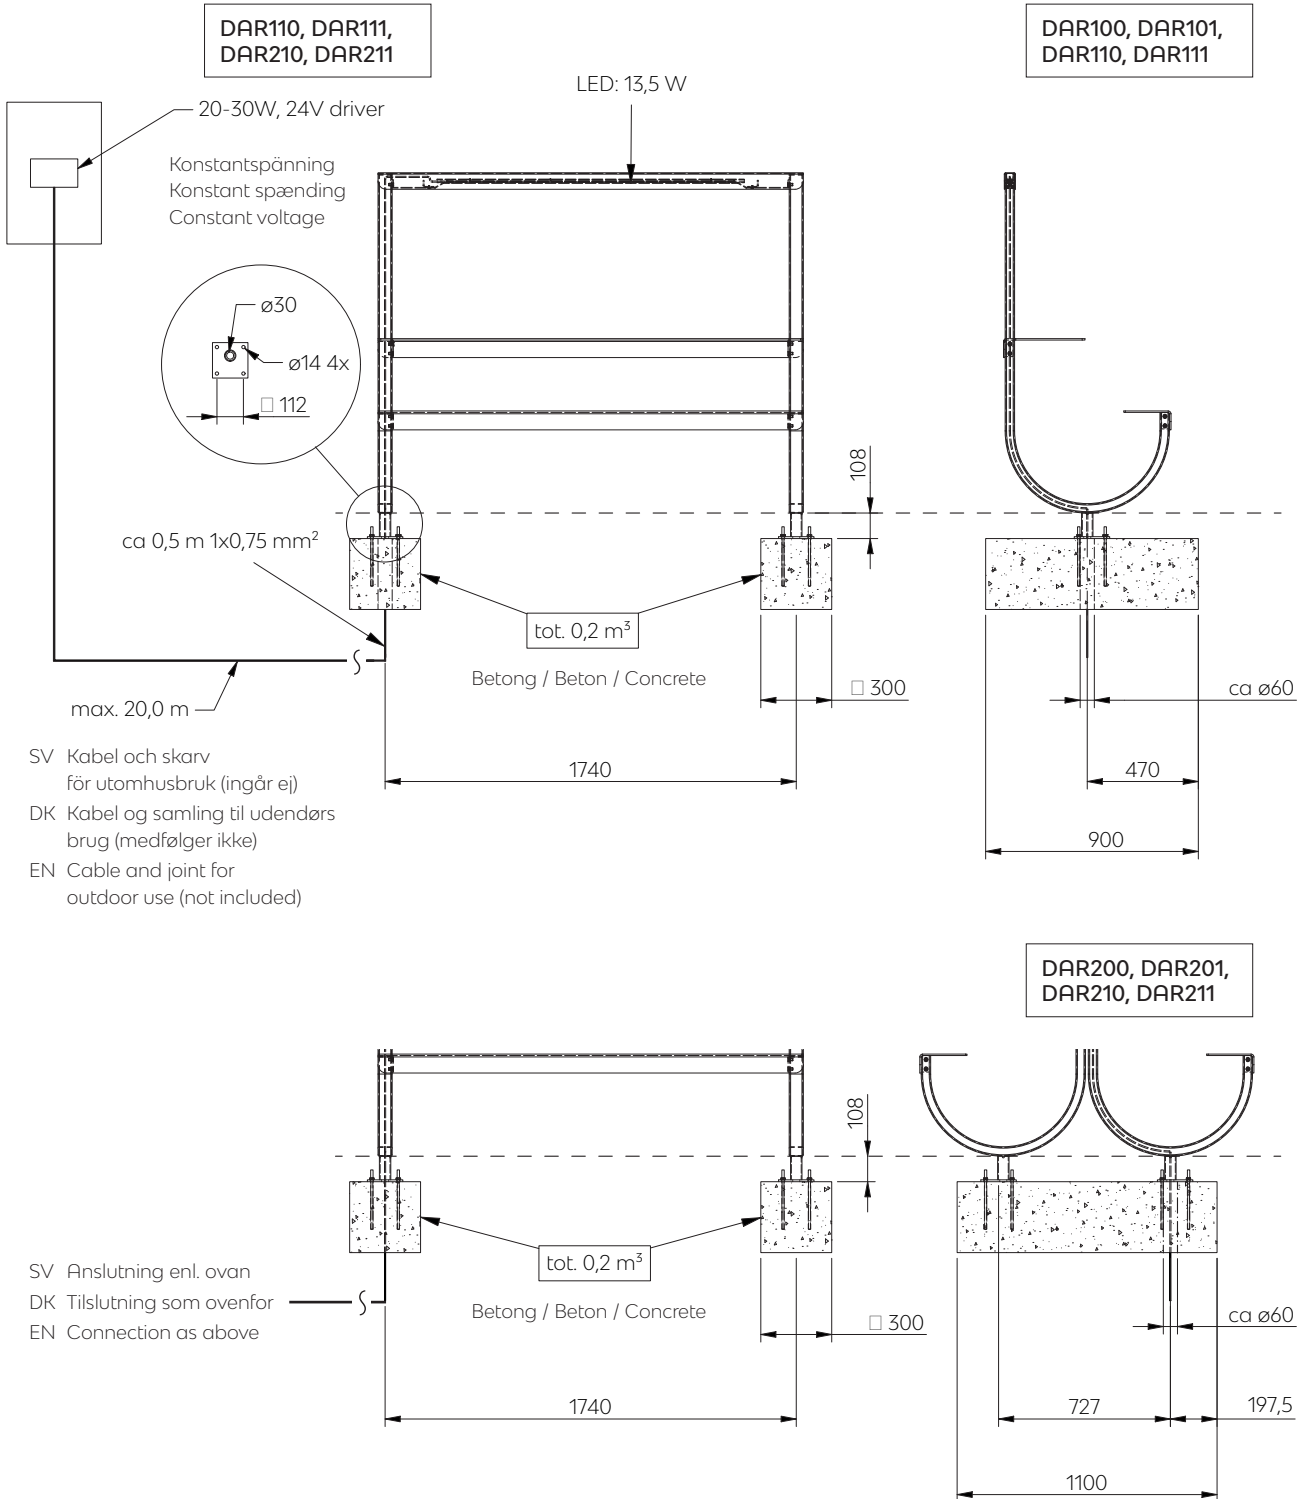

# D'ARC

SV Monteringsanvisning | DK Monteringsvejledning | EN Installation instruction

- SV Kabel och skarv för utomhusbruk (ingår ej)
- DK Kabel og samling til udendørs brug (medfølger ikke)
- EN Cable and joint for outdoor use (not included)