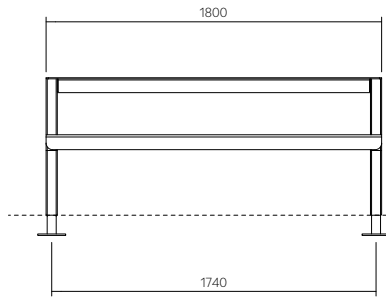

DAR100, DAR101