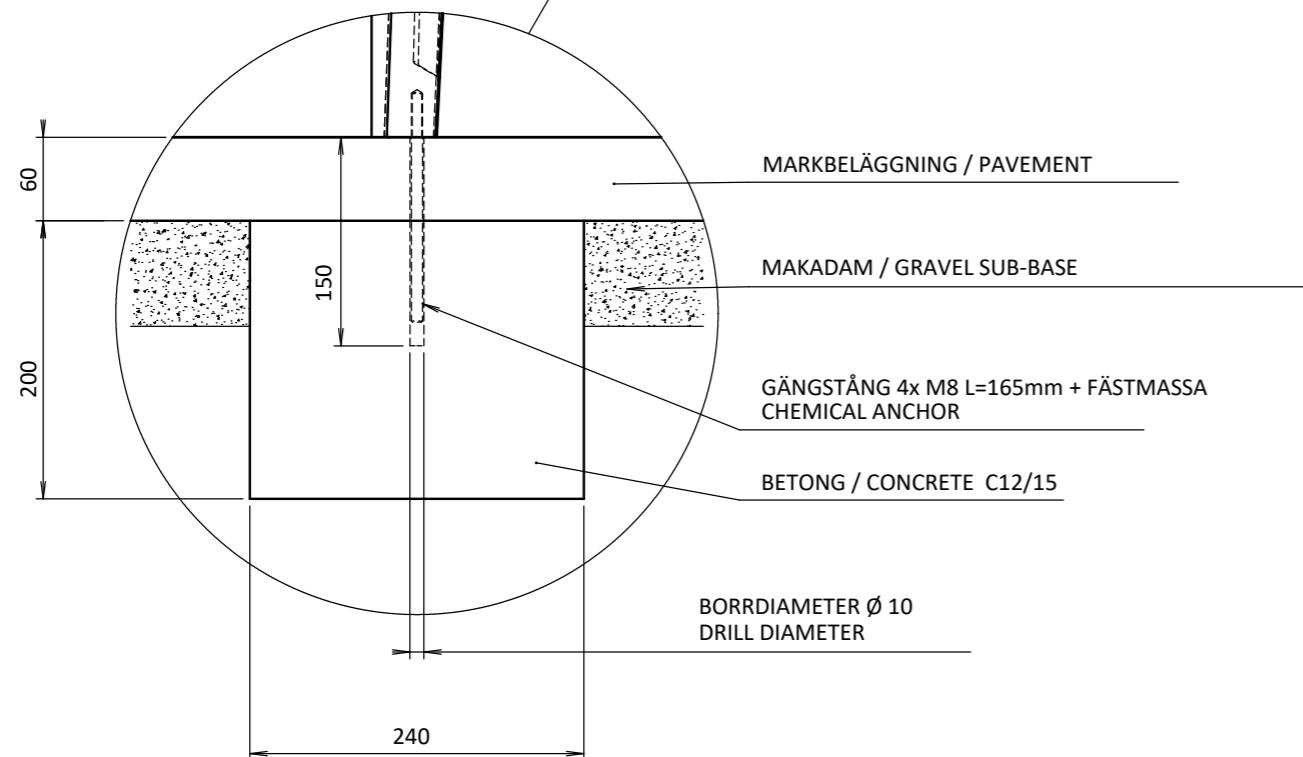

EM152/157
EM252/257

EM151/156
EM251/256

FUNDAMENTALTERNATIV

- NEDGRÄVNINGSFUNDAMENT
- BJÄLKLAGSFUNDAMENT

Mer information finns på
www.smekabcitylife.se/produkter/fundament/

EM1521/1571
EM2521/2571

EM1511/1561
EM2511/2561