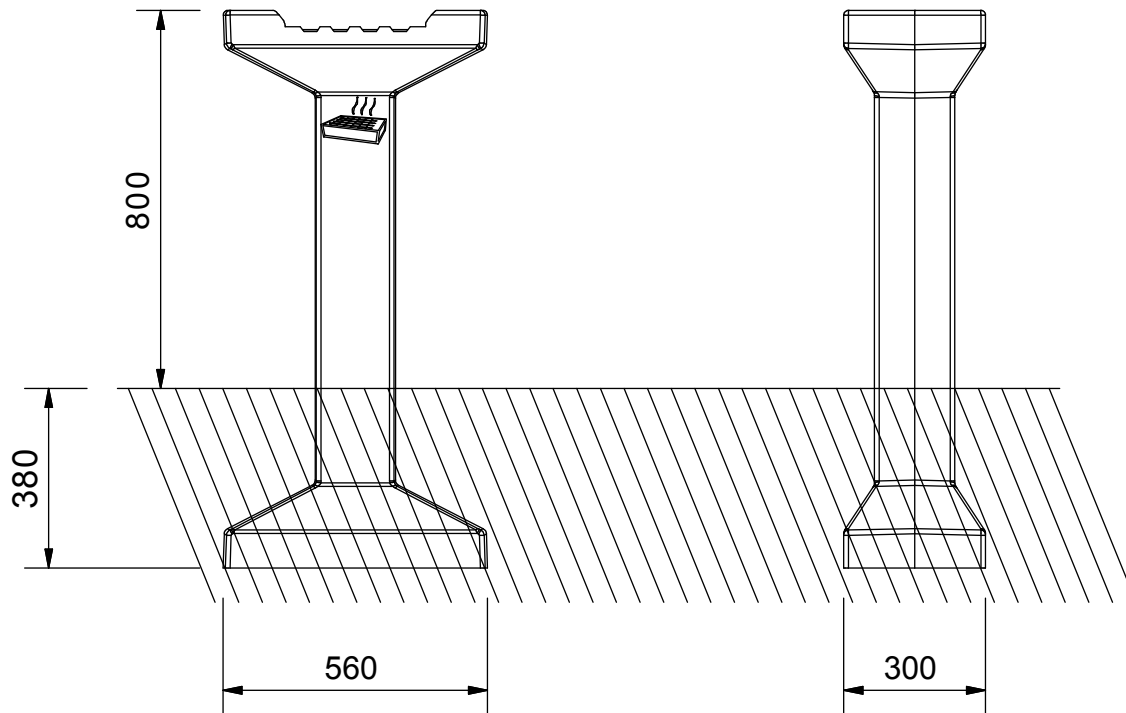

## Monteringsanvisning

Rekommenderat nedgrävningdjup:  
380 respektive 850 mm