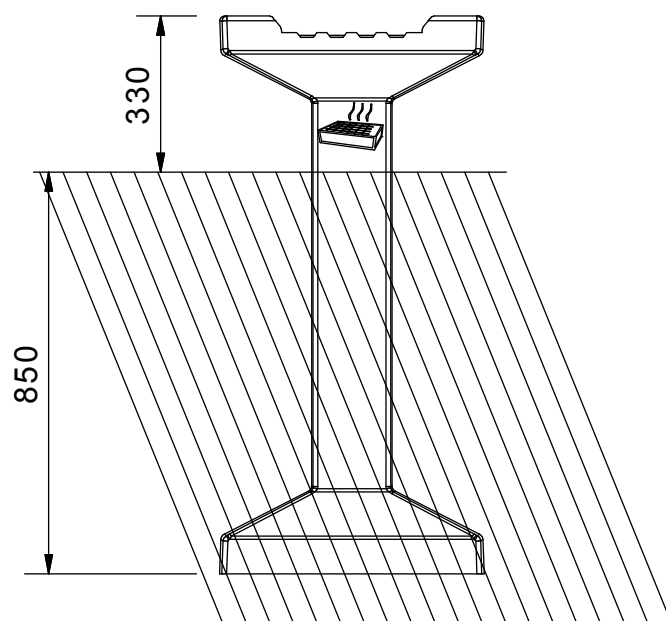

## Monteringsanvisning

Rekommenderat nedgrävningdjup:  
380 respektive 850 mm