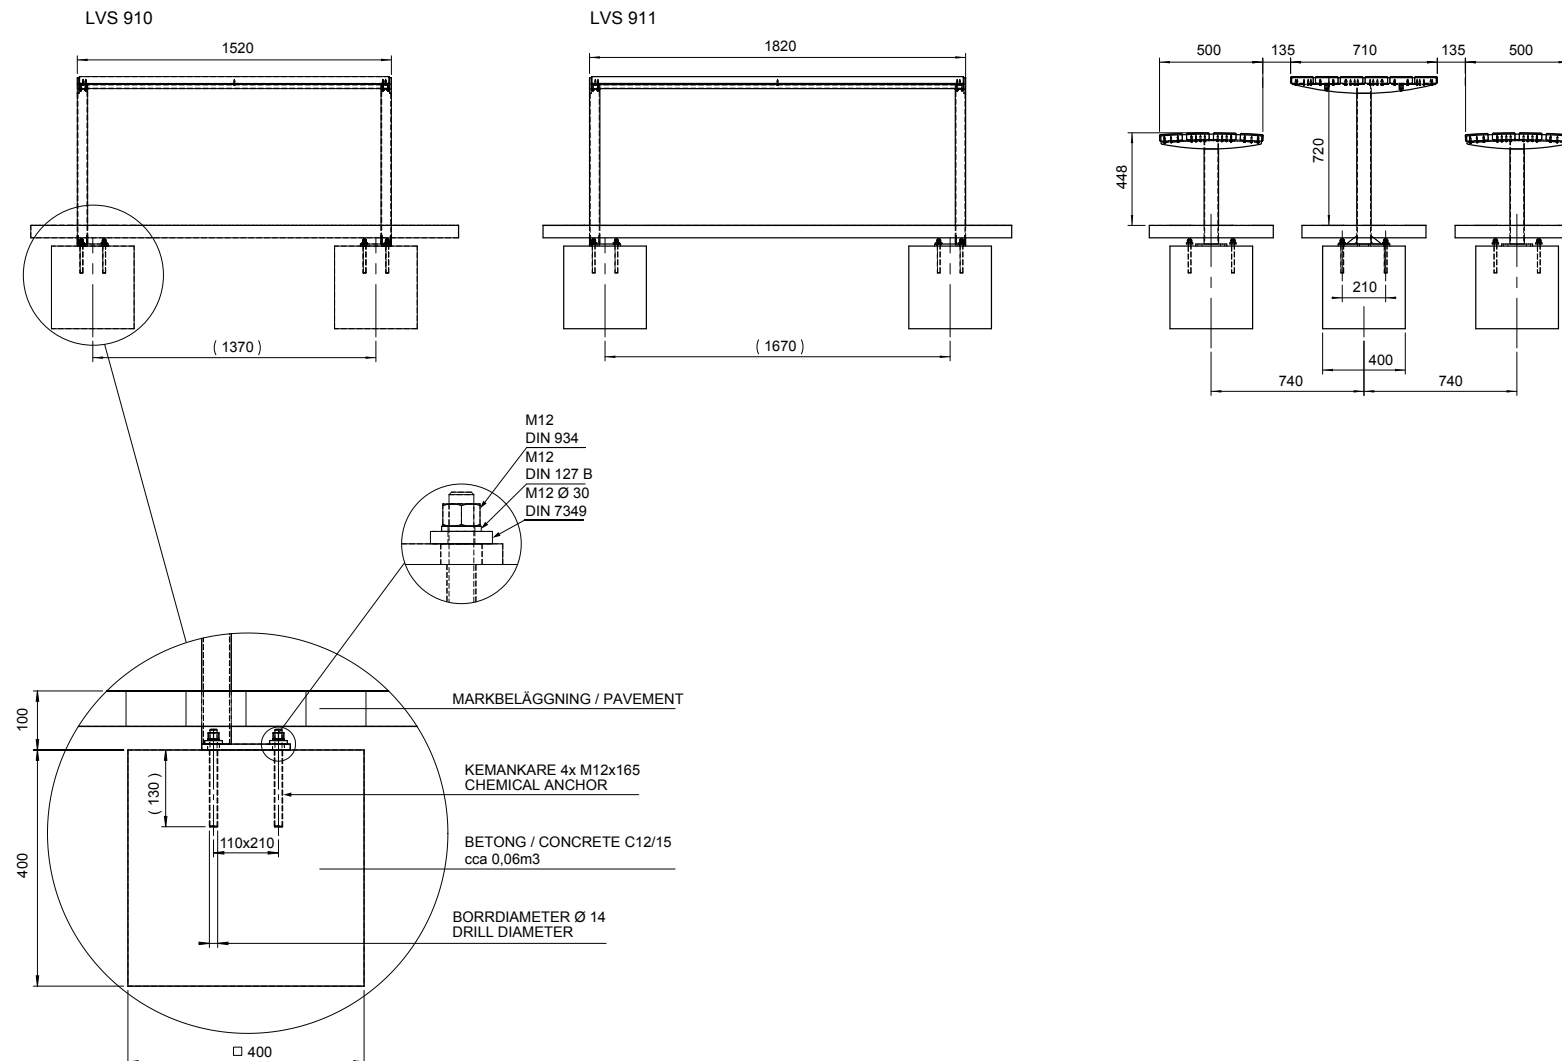

BORD VERA SOLO

Monteringsanvisning

77900123
v.2016.09.29 CH

1 / 1