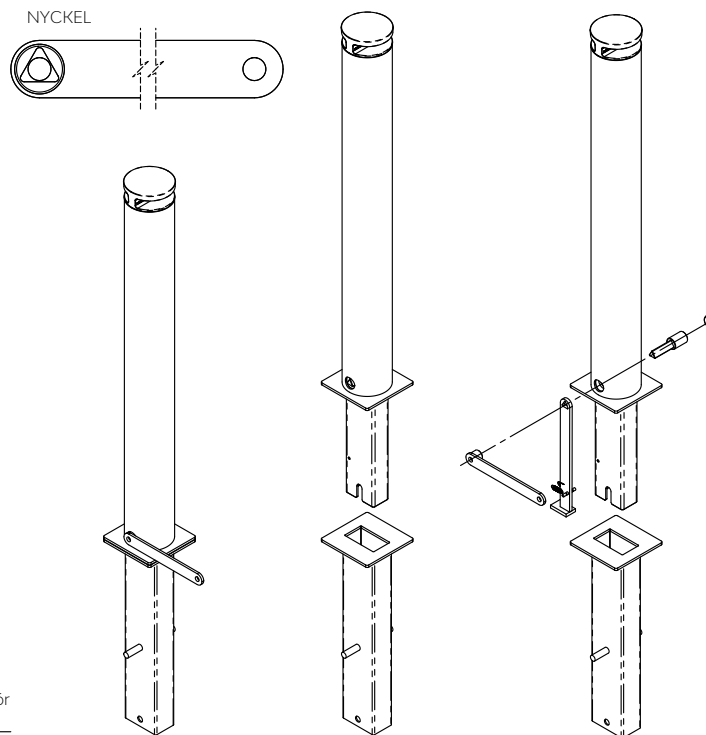

## Monteringsanvisning

ANVISNING FÖR DEMONTERING  
(modell DON150, DON250)  
I bilden visas en annan pollare, men principen  
för demontering är densamma för DONAT.