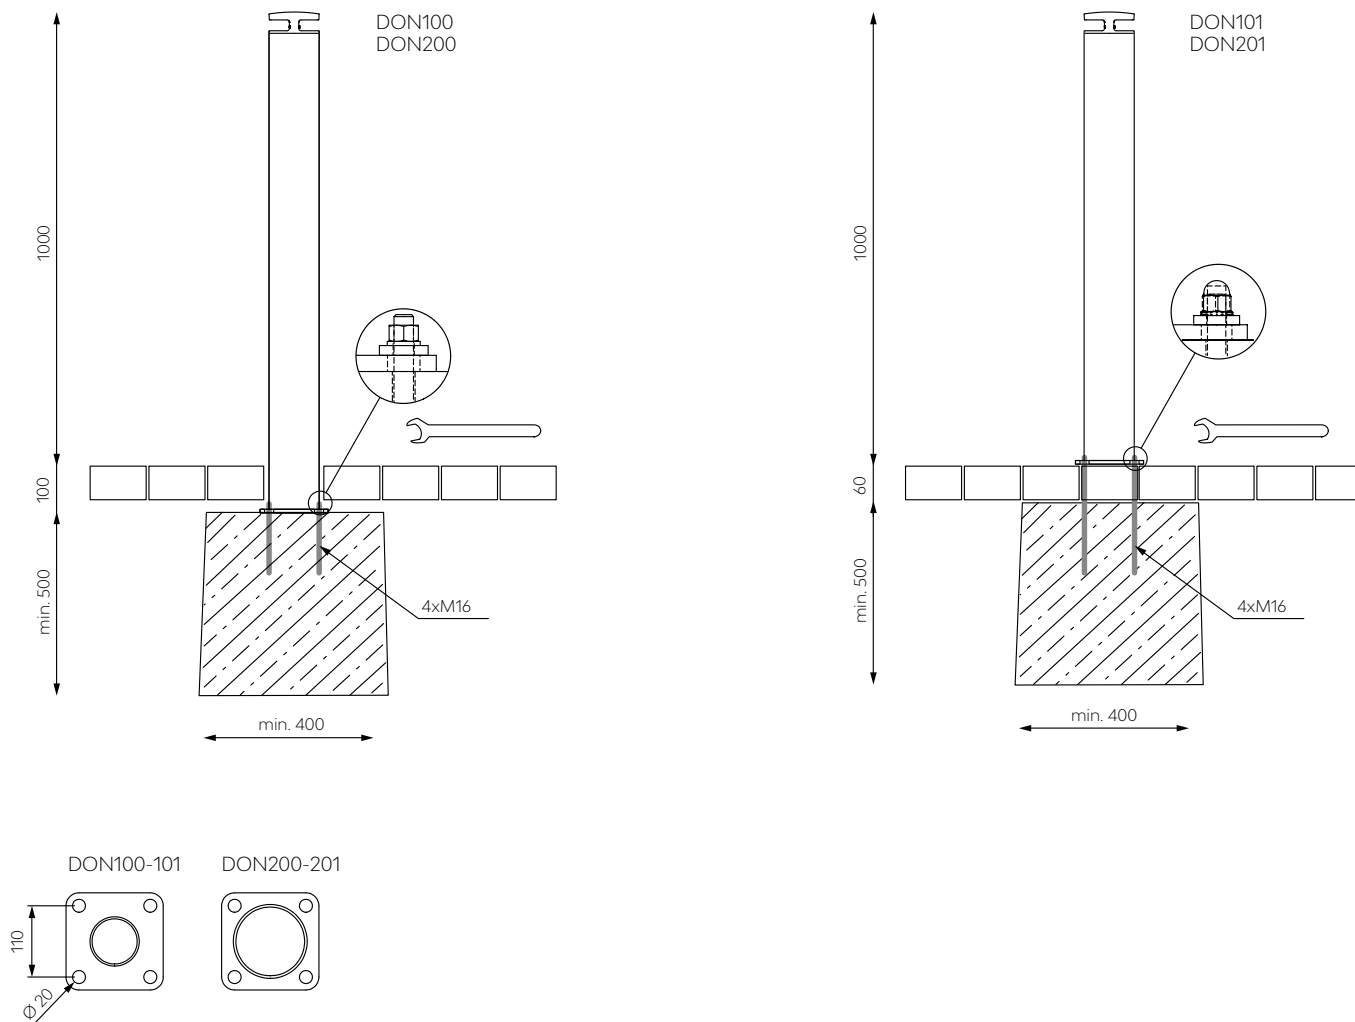

## Monteringsanvisning

## Monteringsanvisning

ANVISNING FÖR DEMONTERING  
(modell DON150, DON250)  
I bilden visas en annan pollare, men principen  
för demontering är densamma för DONAT.