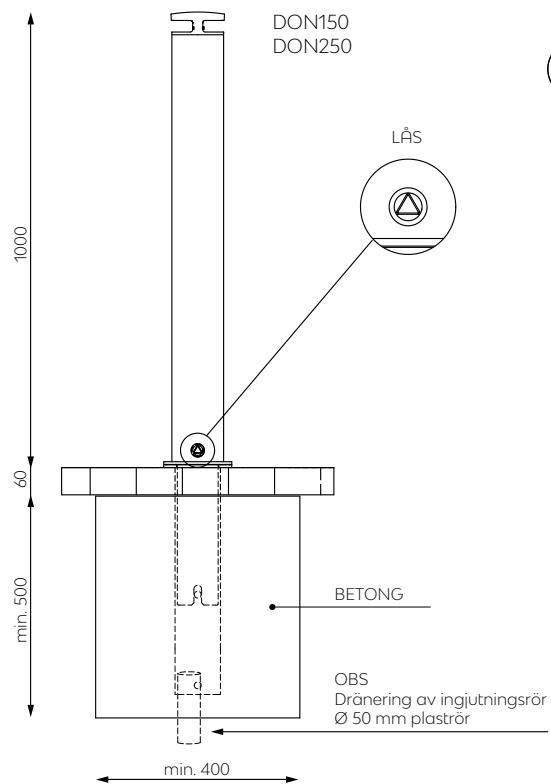

## Monteringsanvisning

## Monteringsanvisning

ANVISNING FÖR DEMONTERING  
(modell DON150, DON250)  
I bilden visas en annan pollare, men principen  
för demontering är densamma för DONAT.