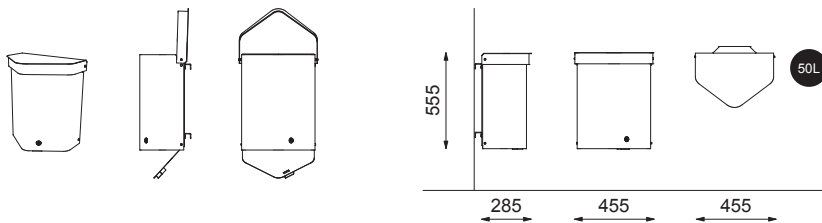

FELIX

FELIX för montering på vägg eller stolpe

FELIX med botten tömning

Material: Stomme: Stål. Varmförzinkat alternativt elförzinkat och pulverlackerat.
 Volym: 50L
 Avfallsbehållare: Avsedd för användning med soppåse
 Färg: Färgkod A
 Variant: Bottentömning
 Fastsättning: Mot vägg, på stolpe