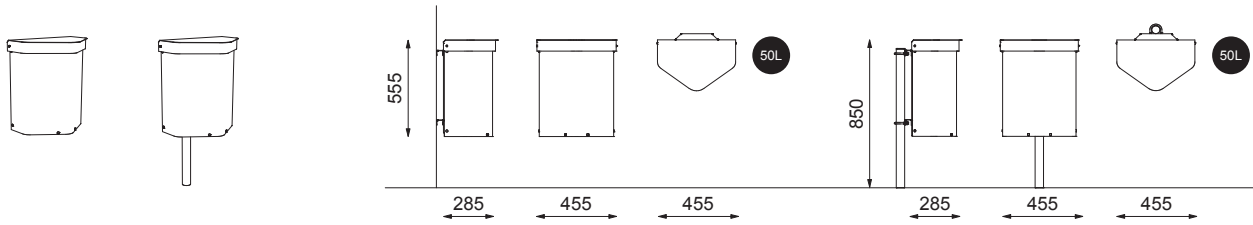

FELIX

FELIX för montering på vägg eller stolpe

FELIX med botten tömning

Material: Stomme: Stål. Varmförzinkat alternativt elförzinkat och pulverlackerat.
 Volym: 50L
 Avfallsbehållare: Avsedd för användning med soppåse
 Färg: Färgkod A
 Variant: Bottentömning
 Fastsättning: Mot vägg, på stolpe