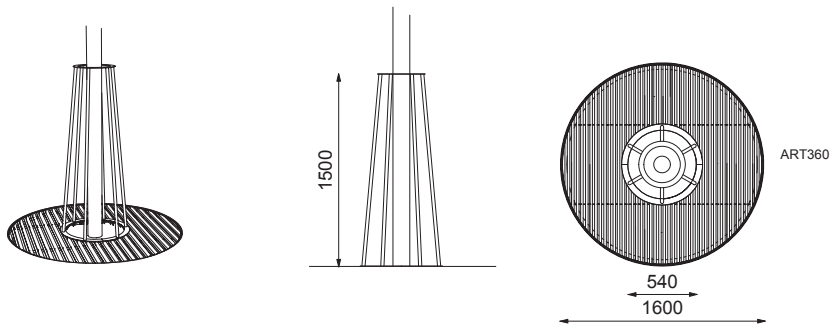

# ARBOTTURA

mm  
cité 1

Material: Stål. Varmförsinkt.  
 Variant: Kvadratisk markgaller, Cirkulärt markgaller.  
 Stamskydd: Inkluderar stamskydd med sex stödben.  
 Fastsättning: Fastbultning i betongplatta  
 Design: David Karásek, Radek Hegmon