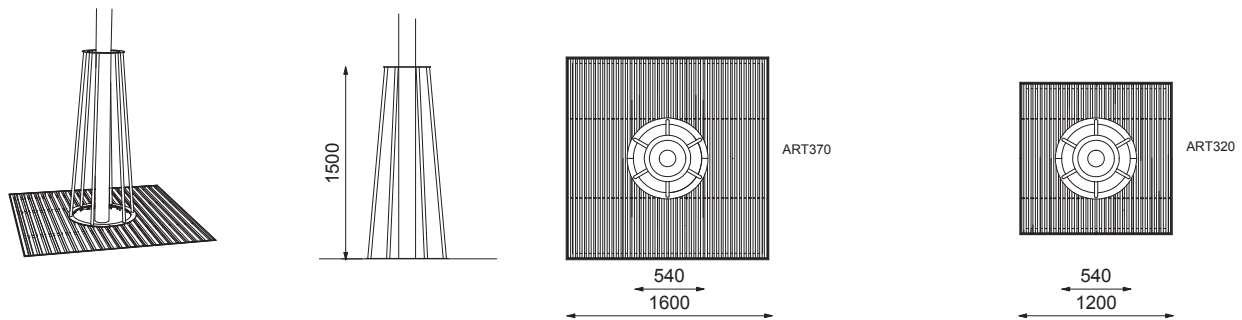

# ARBOTTURA

mm  
cité 1

Material: Stål. Varmförsinkt.  
 Variant: Kvadratisk markgaller, Cirkulärt markgaller.  
 Stamskydd: Inkluderar stamskydd med sex stödben.  
 Fastsättning: Fastbultning i betongplatta  
 Design: David Karásek, Radek Hegmon