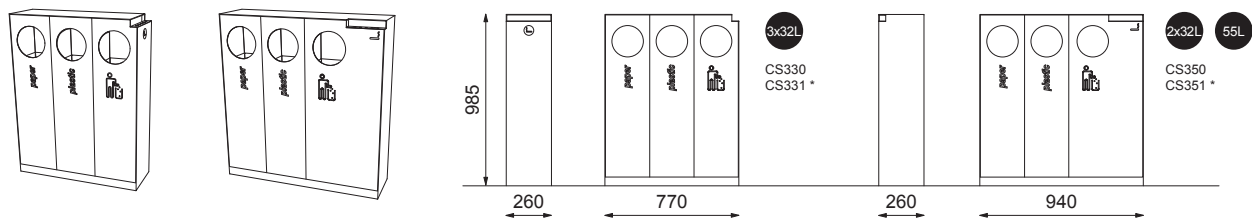

CRYSTAL

CRYSTAL Papperskorg

m m
cité 1

CRYSTAL Hundlatrin

CRYSTAL Askkopp

Material: Stomme: Stål. Förzinkat och pulverlackerat.
Integrerad askkopp: Rostfritt stål.
Avfallsbehållare: Inre avfallsbehållare i förzinkat stål
Färg: Färgkod B
Fastsättning: Fristående, fastbultning

Papperskorg - Volym: 32 L, 55 L
Variant: Papperskorg med integrerad askkopp, Hundlatrin, Inkastskydd/Täcklucka
*) Inkast med täcklucka

Askkopp - Volym: 6 L

Design: David Karásek, Radek Hegmon