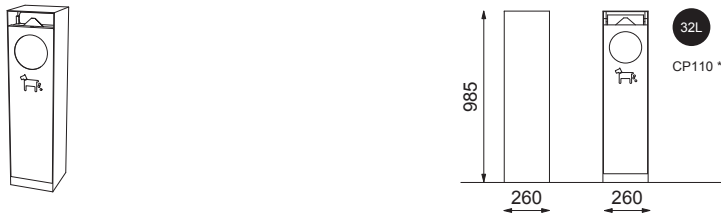

CRYSTAL Hundlatrin