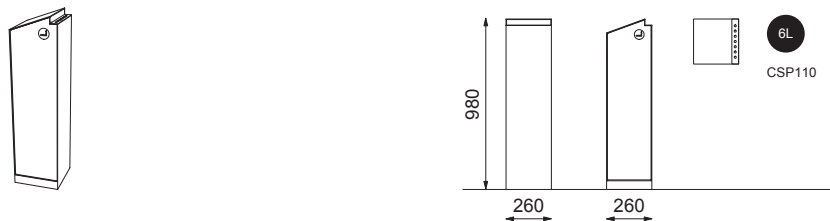

CRYSTAL Askkopp

Material: Stomme: Stål. Förzinkat och pulverlackerat.
Integrerad askkopp: Rostfritt stål.
Avfallsbehållare: Inre avfallsbehållare i förzinkat stål
Färg: Färgkod B
Fastsättning: Fristående, fastbultning

Papperskorg - Volym: 32 L, 55 L
Variant: Papperskorg med integrerad askkopp, Hundlatrin, Inkastskydd/Täcklucka
*) Inkast med täcklucka

Askkopp - Volym: 6 L

Design: David Karásek, Radek Hegmon