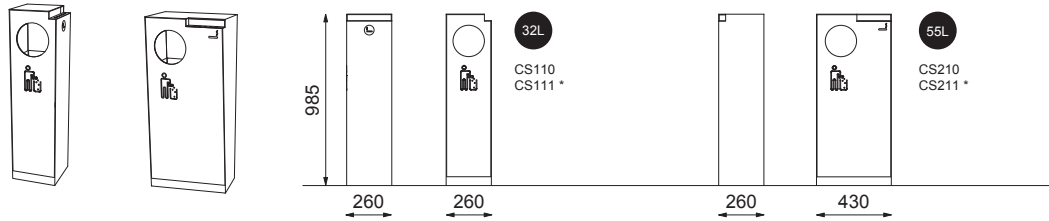

CRYSTAL

CRYSTAL Papperskorg

m m
cité 1